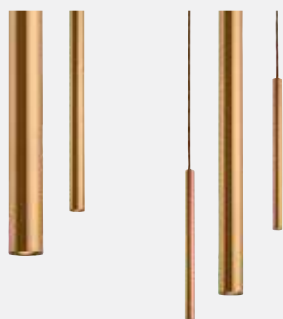

Pendente em Alumínio
Suspenso por cabo PP

LÂMPADA	DIMENSÕES (AxØ)
1xMini Dicroica / LED	300x38mm
1xMini Dicroica / LED	500x38mm

PLS 4657