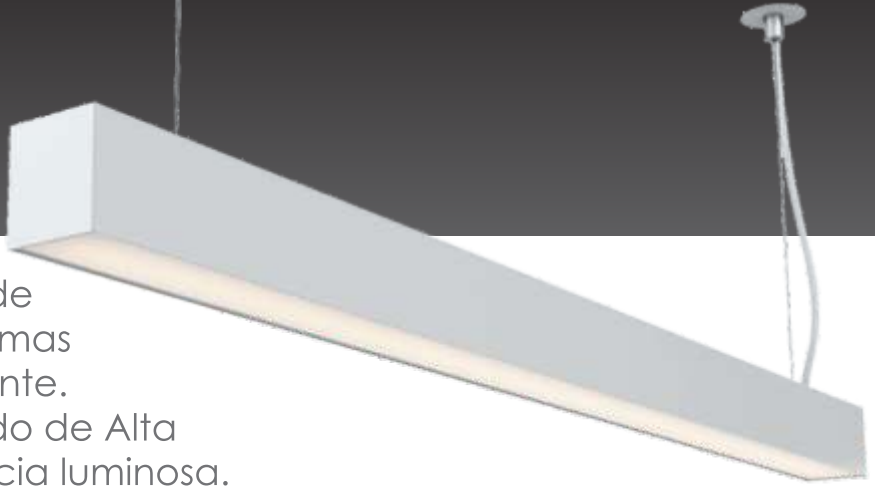

LINHA COMERCIAL

Nossa linha técnica compreende os mais diversos modelos e sistemas de embutir, sobrepor ou pendente. Refletores de Alumínio Importado de Alta Pureza que garantem a eficiência luminosa.