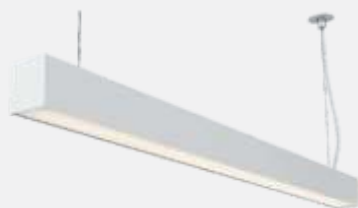

PLF 2100

- Alumínio Extrudado
- Suspensão por cabo de Aço
- Pintura Eletrostática
- Acrílico Translúcido

LÂMPADA	DIMENSÕES (AxLxC)
1x LED 12W	60x60x600mm
1x LED 24W	60x60x1120mm
1x LED 48W	60x60x2380mm