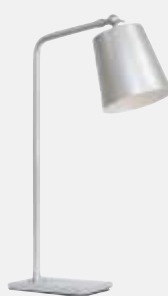

LÂMPADA 1xE27/LED  
DIMENSÕES (AxØ) 530x150mm

PLJ 1105

- Alumínio Pintado ou Latão Polido
- Cromado ou Pintura Eletrostática
- Cúpula de Tecido

LÂMPADA 1xE27/LED  
DIMENSÕES (AxLxC) 590x195x195mm

PLJ 1005

- Alumínio Pintado ou Latão Polido
- Cromado ou Pintura Eletrostática
- Cúpula de Tecido
- Base de Acrílico

LÂMPADA 1xE27/LED  
DIMENSÕES (AxLxC) 410x200x160mm

PLJ 1155

- Alumínio Pintado
- Pintura Eletrostática
- Orientável

LÂMPADA 1xE27/LED  
DIMENSÕES (AxØ) 900x200mm

PLJ 1104

- Alumínio Pintado
- Pintura Eletrostática
- Orientável

LÂMPADA 1xE27/LED  
DIMENSÕES (AxL) 600x200mm

PLJ 1730

- Alumínio Pintado
- Pintura Eletrostática
- Orientável

LÂMPADA 1xE-27/LED  
DIMENSÕES (AxØ) 630x200mm

PLJ 1115

- Alumínio Pintado ou Latão Polido
- Cromado ou Pintura Eletrostática
- Orientável

LÂMPADA 1xE27/LED  
DIMENSÕES (AxLxC) 450x150x290mm

PLJ 1830

- Aço Tratado
- Cromado
- Cúpula de Tecido
- Orientável